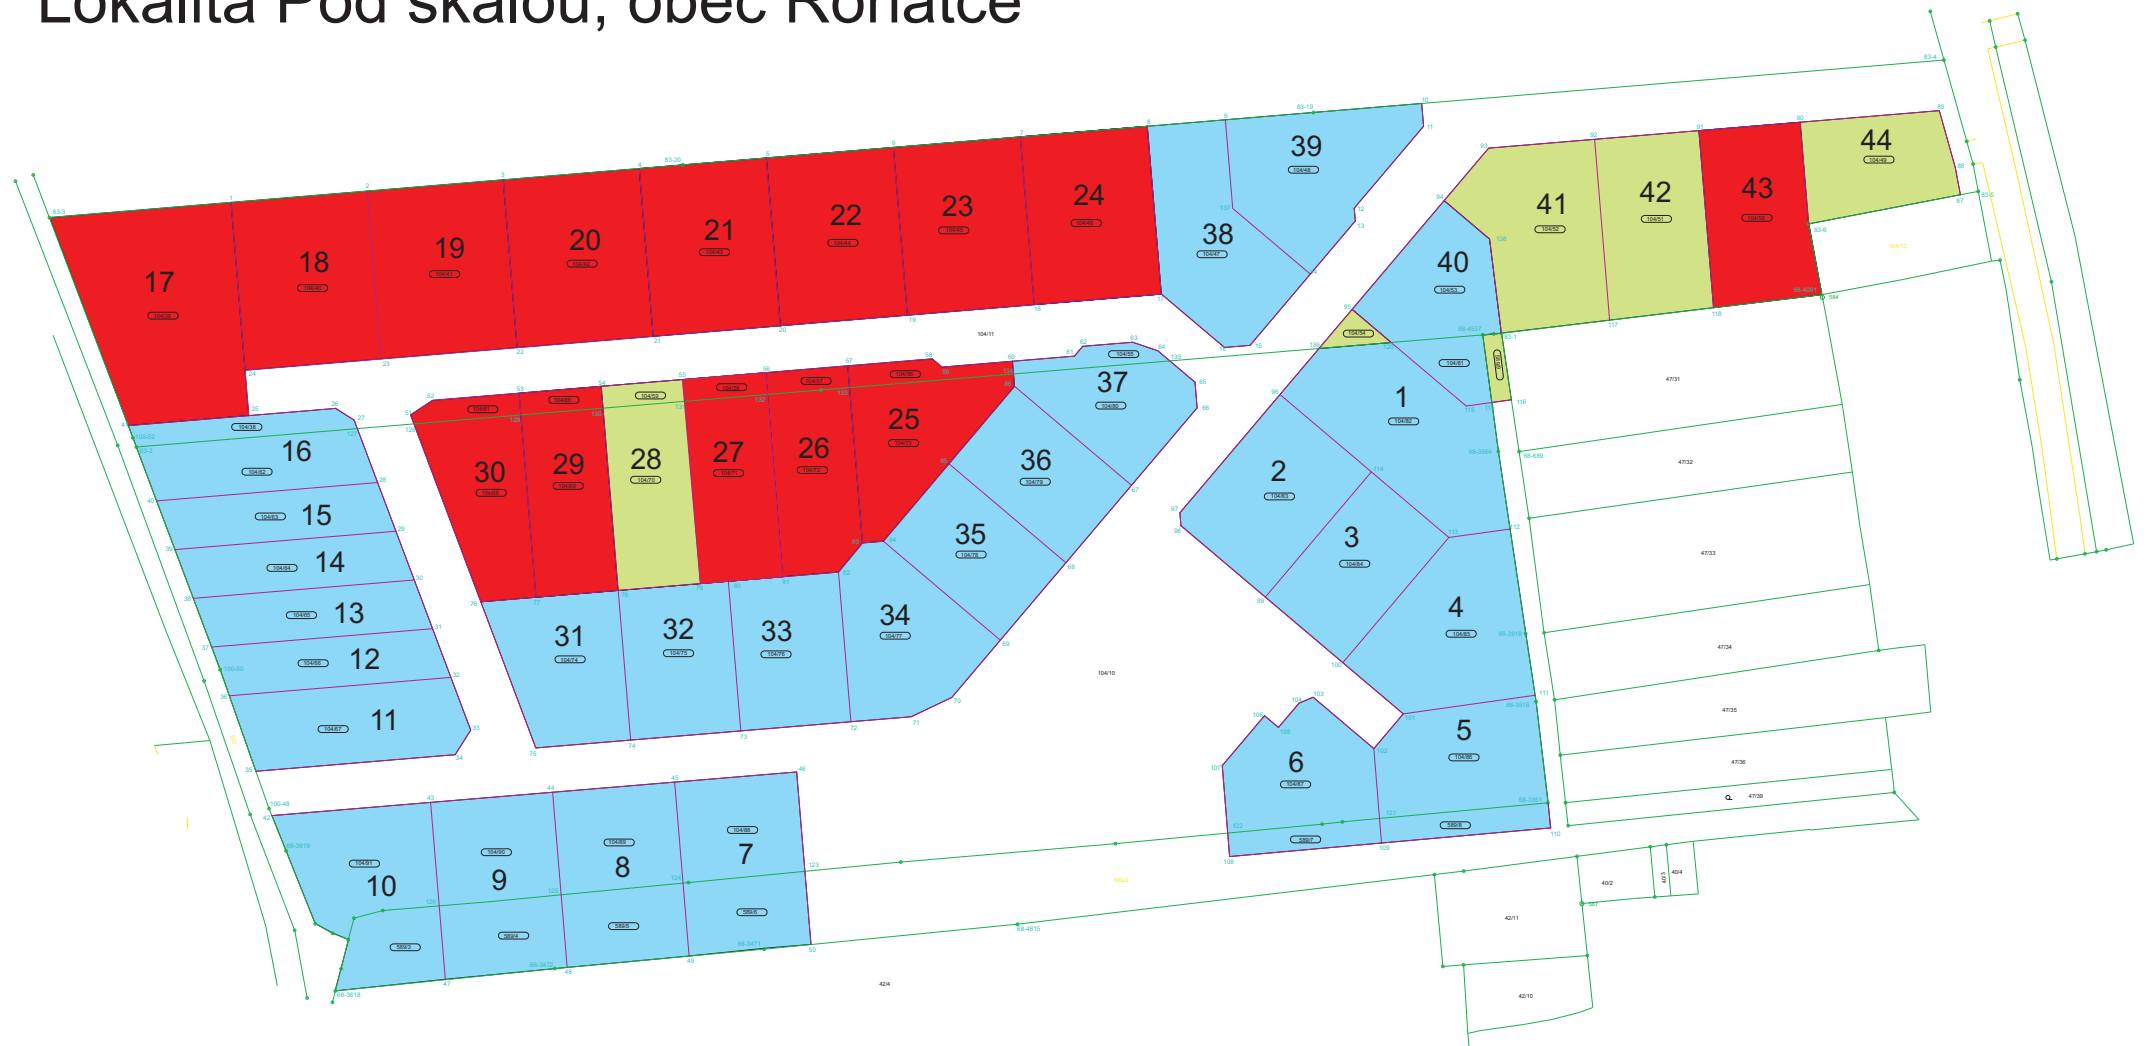

Lokalita Pod skalou, obec Rohatce

	Prodáno
	Eurovia CS a.s.
	Rezervace
	Volné